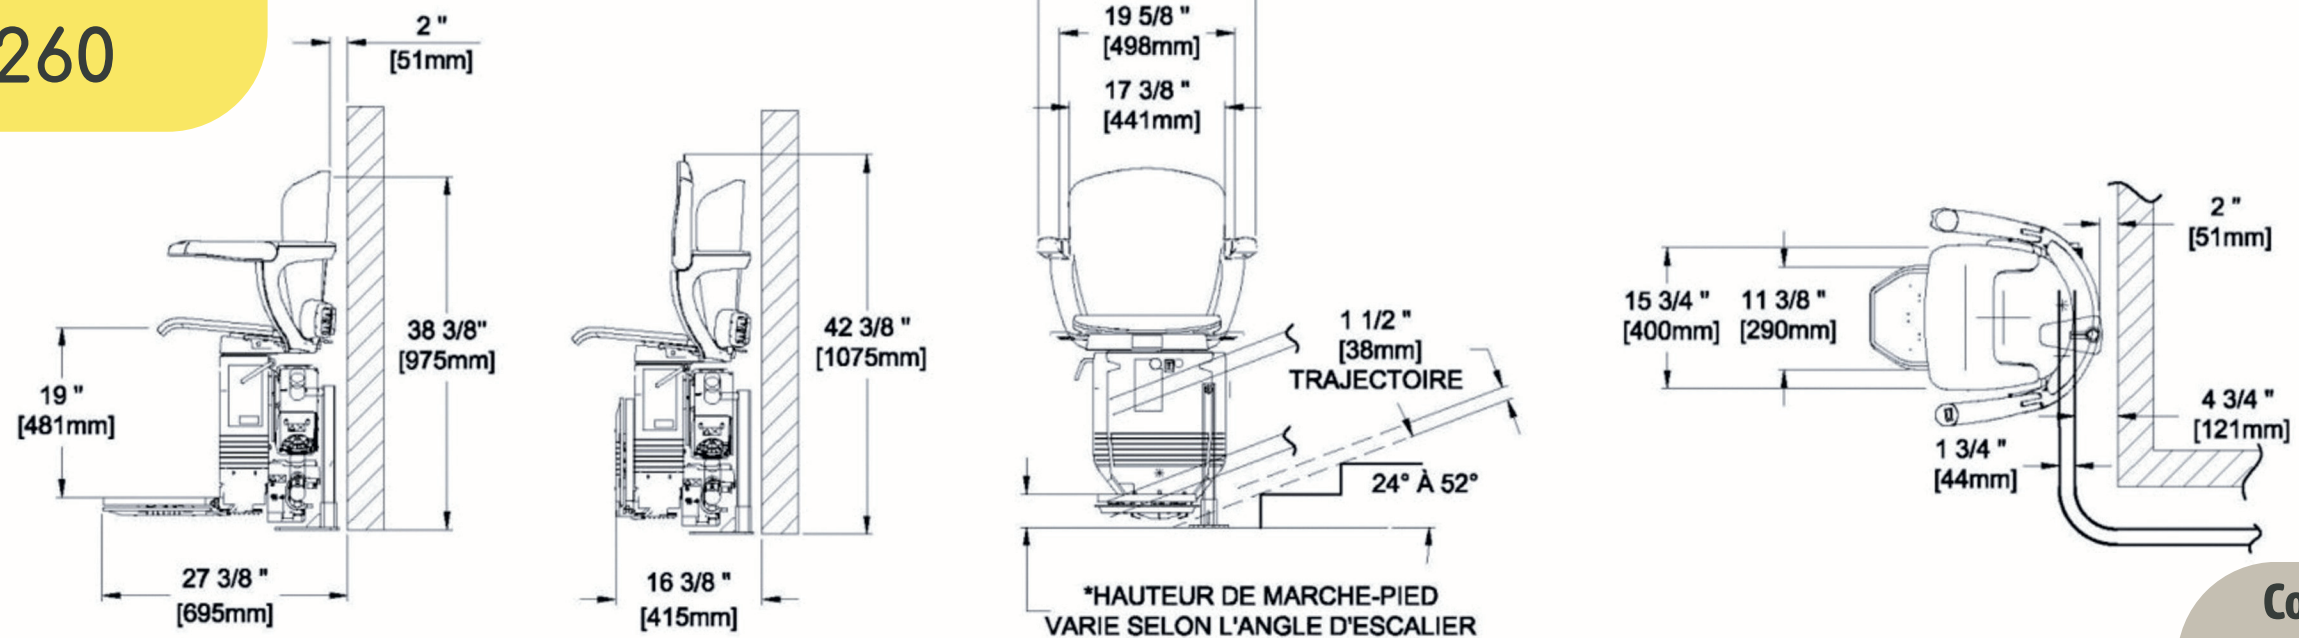

Chaise élévatrice | Siena 260

Chaise élévatrice | Starla 260

Contactez-nous/ Contact us:

☎ 514-751-2121

✉ info@enmouvement.ca

📍 1689 Pl. de Lierre, Laval, QC H7G 4X7

🌐 www.enmouvement.ca