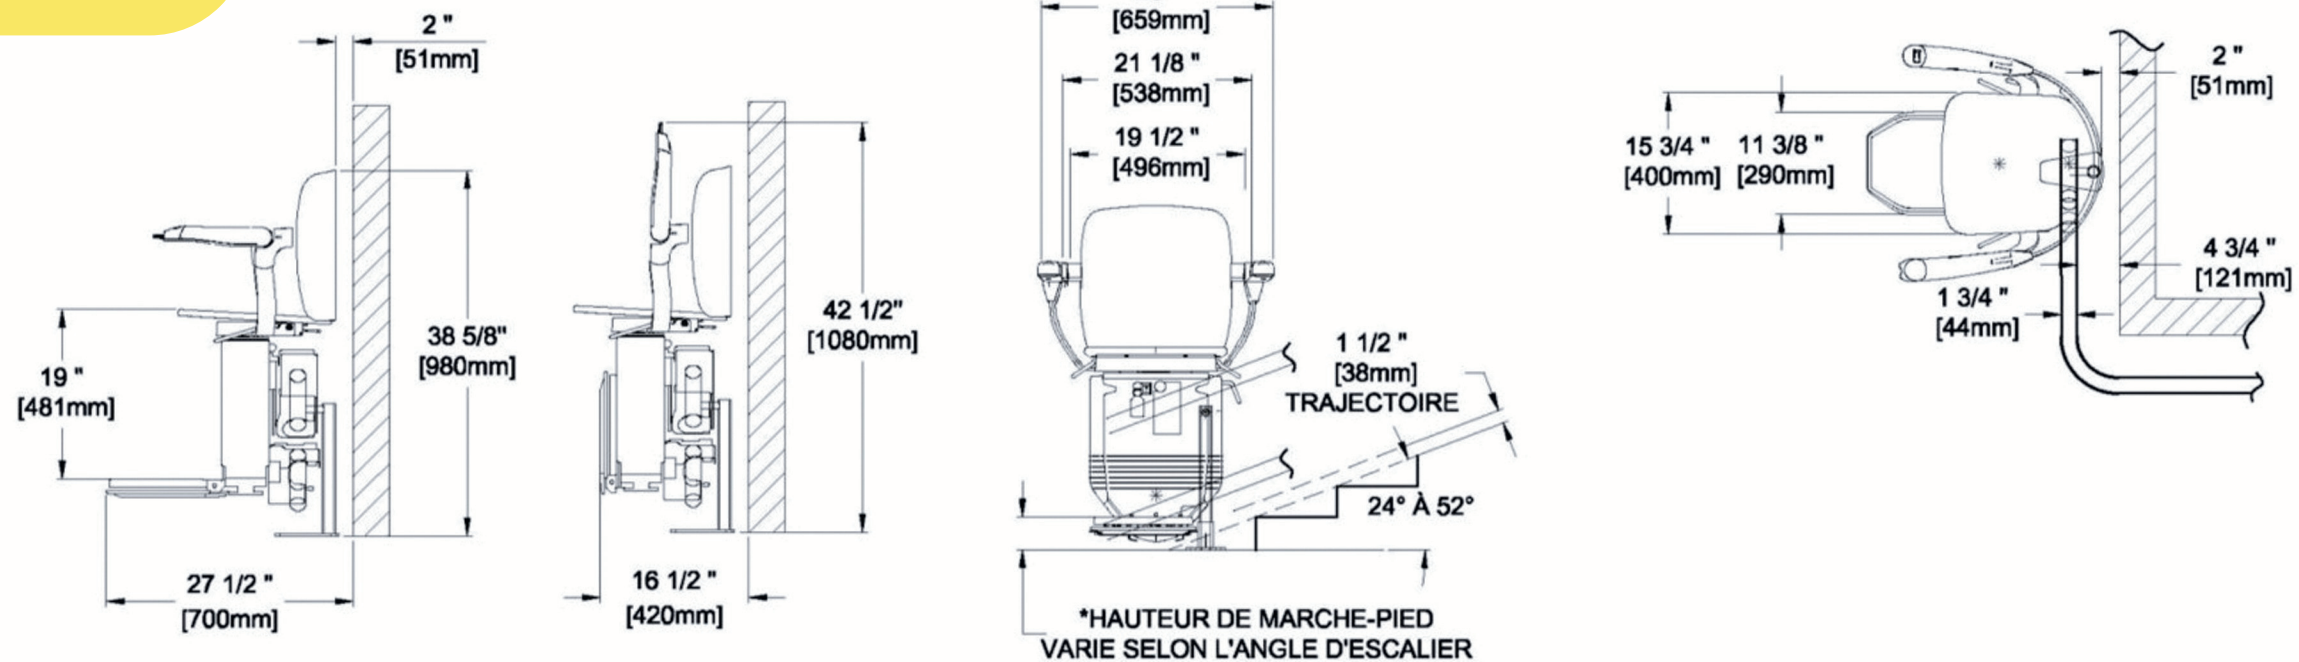

Chaise élévatrice | Siena 260

Chaise élévatrice | Starla 260

Contactez-nous/ Contact us:

☎ 514-751-2121

✉ info@enmouvement.ca

📍 1689 Pl. de Lierre, Laval, QC H7G 4X7

🌐 www.enmouvement.ca