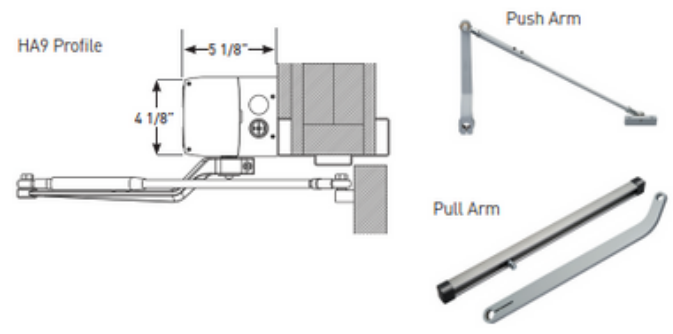

Record HA9

Performance et fiabilité / Performance and Reliability

Caractéristiques principales / Key Features

- Fonctionnement silencieux / *Quiet operation*
- Utilisation intérieure ou extérieure / *Interior or exterior use*
- Idéal pour portes sans garniture étanche / *ideal for doors without weather seals*
- Conception compacte et durable / *Compact and durable design*
- Conception Plug-n-Play pour une installation rapide / *Plug-n-Play design for quick installation*
- Démarrage par poussée et commande possible par bouton ou télécommande personnelle / *Push-and-Go function, or button or personal remote control operated*
- Cycle d'apprentissage intelligent / *Intelligent Learn Cycle*
- Mode basse énergie conforme aux normes ADA / *Low-energy mode compliant with ADA standards*

Accessoires et options / Accessories and Options

- Batterie de secours / *Backup battery*
- Capteurs de sécurité et de mouvement / *Motion and safety sensors*
- Système de contrôle d'accès / *Access control interface*
- Télécommandes et boutons avec ou sans contact / *Remote controls and buttons or touchless switches*

HA9 Profile

Configurations disponibles / Available Configurations

- Montage en surface / *Surface applied*
- Bras standard, à glissière ou déporté / *Standard, track, or offset arms*
- Installation à droite ou à gauche / *Right or left-handed installation*
- Installation en mode pousser ou tirer / *Push or pull installation configuration*
- Finitions anodisées claires ou bronze foncé / *Clear or dark bronze anodized finishes*

Applications typiques / Typical Applications

- Maisons unifamiliales / *Single-family homes*
- Copropriétés / *Condominiums*
- Résidences pour aînés / *Senior residences*
- Immeubles à logements / *Apartment buildings*
- Portes intérieures (chambres, salles de bain) / *Interior doors (bedrooms, bathrooms)*

Contactez-nous / **Contact us:**

☎ 514-751-2121

✉ info@enmouvement.ca

📍 1689 Pl. de Lierre, Laval, QC
H7G 4X7

🌐 www.enmouvement.ca